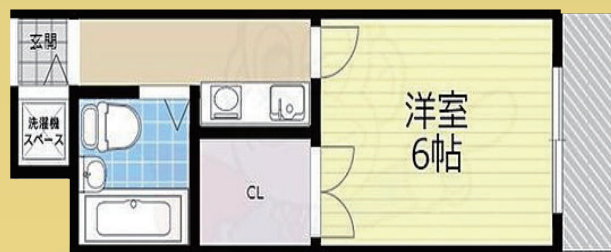

障がい者さま用グループホーム みらいホーム若江

10月
1日

OPEN!

プライベートを守れるワンルームタイプ

夜間・休日も世話人在駐 安心・快適に過ごせる住居です

みらいホーム若江

住所：大阪府東大阪市若江南町4丁目1-7

家賃：37,000 円 ※詳細につきましては、ご説明させていただきます。

■ 最寄り駅

近鉄奈良線/若江岩田駅 徒歩14分
近鉄奈良線/八戸ノ里駅 徒歩23分

☎ 06-6271-2725 (携帯) 080-4143-5661

障がい者の皆さまに安心して過ごせる **住まい** + **働く** 場所をサポートいたします!

株式会社ミライエ みらいホーム若江