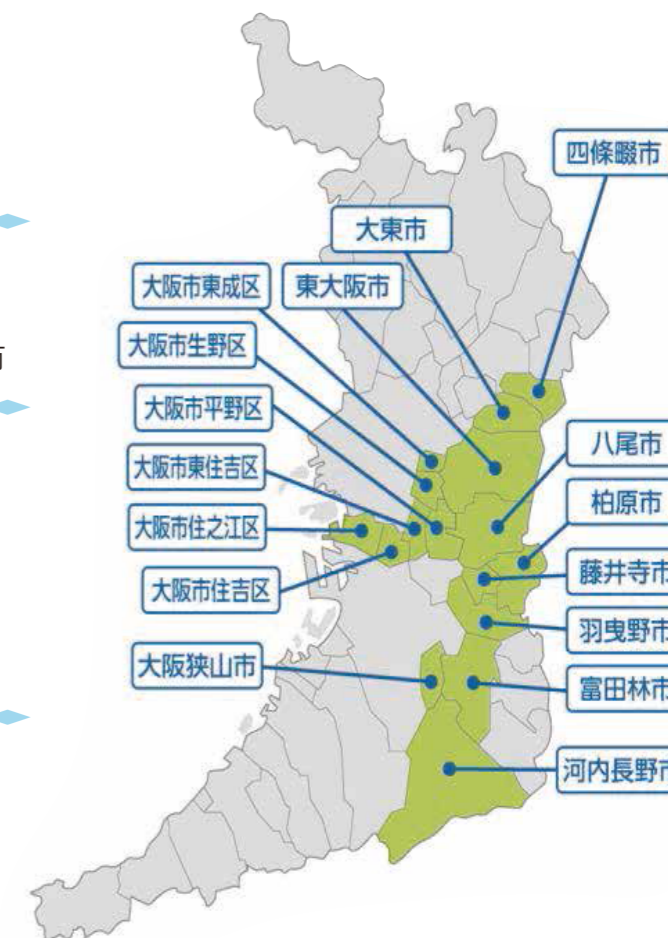

ミライエ柏原

●柏原市 ●東大阪市 ●八尾市 ●藤井寺市

※ エリア外からのご利用希望はご相談ください。

<共同生活援助/グループホーム>

みらいホーム

●東大阪市 ●八尾市 ●大東市
●大阪市平野区 ●大阪市東住吉区
●大阪市生野区 ●大阪市東成区

※ 大阪府下のその他エリアはご相談ください。

お知らせ

株式会社ミライエ

新規B型事業所 近日OPEN

利用相談
受付中!!

ハウスクリーニング、清掃、リフレクソロジー（足裏ほぐし）、ポスティング
軽作業、事務作業など自分にあった仕事を選択出来ます！

勤務時間 ▶ 10:00～15:30（働く時間・曜日は相談可能です！）

作業工賃 ▶ 月工賃 45,000円 程度（お仕事・経験に応じて変動！）

ご相談・お問い合わせはこちら ▶ 06-6224-0135

● ホームページ <https://miraie-group.co.jp>